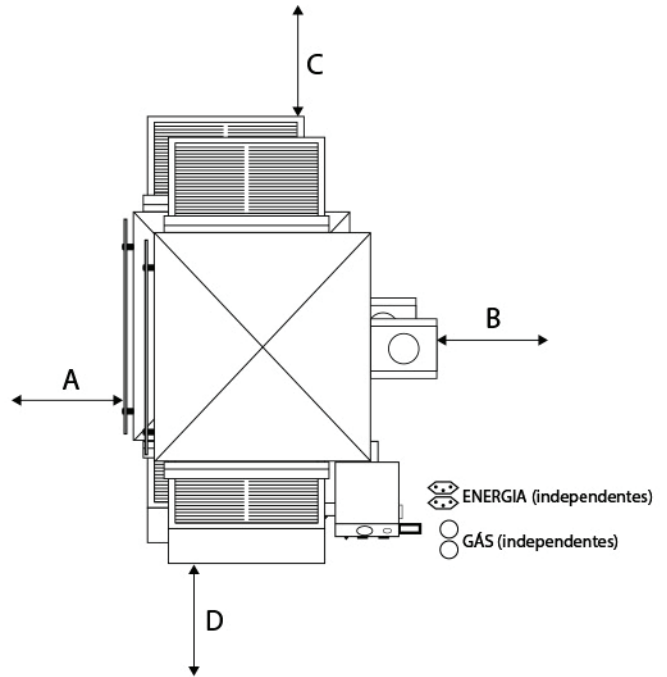

VISTA FRONTAL  
001 FORNO

A	B	C	D
1600 mm	1000 mm	545 mm	20 mm

VISTA FRONTAL  
002 FORNOS

A	B	C	D
1600 mm	1000 mm	110 mm	20 mm

OBS: imagens meramente ilustrativas. Os equipamentos podem sofrer alterações sem aviso prévio.

# DIMENSÕES E ESPECIFICAÇÕES TÉCNICAS FORNOS PARA ASSAR PIZZA **PIETRO FORNOS**

## MOD. AM 85 1 ESTEIRA DUPLA GÁS

VISTA SUPERIOR  
001 FORNO

A	B	C	D
1000 mm	20 mm	500 mm	500 mm

VISTA SUPERIOR  
002 FORNOS

A	B	C	D
1000 mm	20 mm	500 mm	500 mm