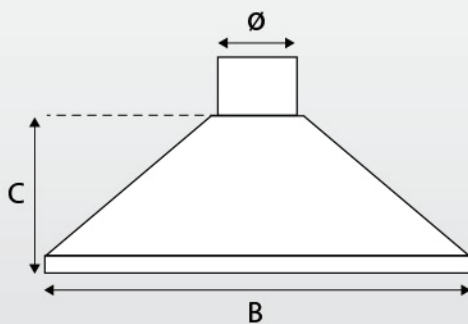

COIFA PARA MOD. AM 85 1 ESTEIRA DUPLA GÁS

COIFA 001 FORNO

A	B	C	Ø
2100 mm	2655 mm	1200 mm	Conf. projeto