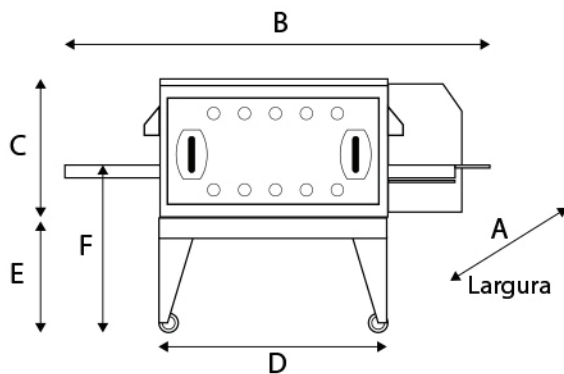

## MOD. AM 85 1 ESTEIRA DUPLA GÁS

VISTA LATERAL  
001 FORNO

A	B	C	D	E
1600 mm	2155 mm	675 mm	1040 mm	680 mm
F	Vel. Esteira	Larg. Esteira Malha/Moldura	Comp. Túnel	Temp. Máx.
1000 mm	1 a 10 min. (Independentes)	2X 390 / 840 mm	1000 mm	350 °C

VISTA LATERAL  
002 FORNOS

A	B	C	D	E	F
1600 mm	2155 mm	1350 mm	1040 mm	440 mm	760 mm
G	Vel. Esteira	Larg. Esteira Malha/Moldura	Comp. Túnel	Temp. Máx.	
1430 mm	1 a 10 min. (Independentes)	2X 390 / 840 mm	1000 mm	350 °C	

VISTA FRONTAL  
001 FORNO

A	B	C	D
1600 mm	1000 mm	545 mm	20 mm

VISTA FRONTAL  
002 FORNOS

A	B	C	D
1600 mm	1000 mm	110 mm	20 mm

OBS: imagens meramente ilustrativas. Os equipamentos podem sofrer alterações sem aviso prévio.

## MOD. AM 85 1 ESTEIRA DUPLA GÁS

VISTA LATERAL  
003 FORNOS

A	B	C	D	
1600 mm	2155 mm	2255 mm	1040 mm	
E	F	G	H	I
230mm	550 mm	1225mm	1900mm	675mm
Vel. Esteira	Larg. Esteira Malha/Moldura	Comp. Túnel	Temp. Máx.	
1 a 10 min. (Independentes)	2X 390 / 840 mm	1000 mm	350 °C	