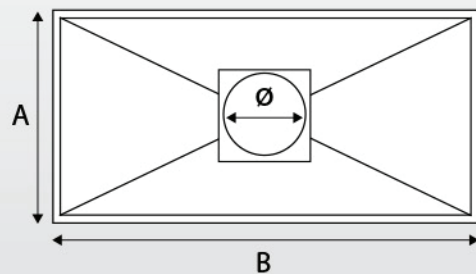

COIFA 002 FORNOS

A	B	C	Ø
2100 mm	2655 mm	1200 mm	Conf. projeto

OBS: imagens meramente ilustrativas. Os equipamentos podem sofrer alterações sem aviso prévio.