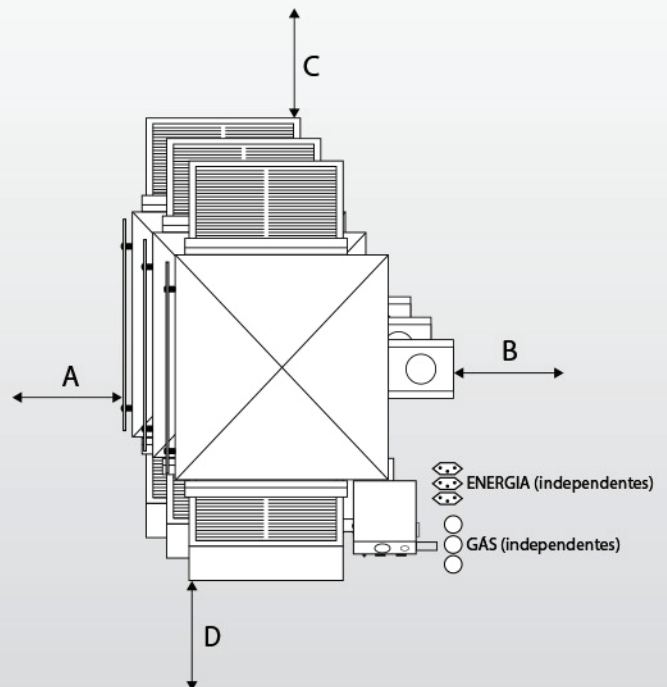

## MOD. AM 85 1 ESTEIRA DUPLA GÁS

VISTA LATERAL  
003 FORNOS

A	B	C	D	
1600 mm	2155 mm	2255 mm	1040 mm	
E	F	G	H	I
230mm	550 mm	1225mm	1900mm	675mm
Vel. Esteira	Larg. Esteira Malha/Moldura	Comp. Túnel	Temp. Máx.	
1 a 10 min. (Independentes)	2X 390 / 840 mm	1000 mm	350 °C	

VISTA FRONTAL  
003 FORNOS

A	B	C	D
1600 mm	1000 mm	110 mm	20 mm

VISTA SUPERIOR  
003 FORNOS

A	B	C	D
1000 mm	20 mm	500 mm	500 mm