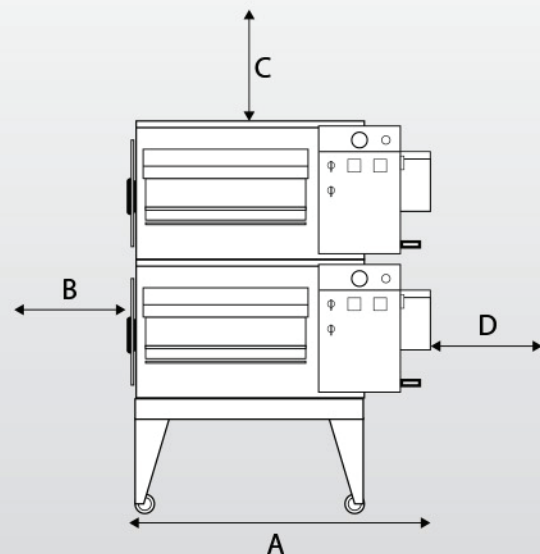

## MOD. AM 85 1 ESTEIRA DUPLA GÁS

VISTA LATERAL  
001 FORNO

A	B	C	D	E
1600 mm	2155 mm	675 mm	1040 mm	680 mm
F	Vel. Esteira	Larg. Esteira Malha/Moldura	Comp. Túnel	Temp. Máx.
1000 mm	1 a 10 min. (Independentes)	2X 390 / 840 mm	1000 mm	350 °C

VISTA LATERAL  
002 FORNOS

A	B	C	D	E	F
1600 mm	2155 mm	1350 mm	1040 mm	440 mm	760 mm
G	Vel. Esteira	Larg. Esteira Malha/Moldura	Comp. Túnel	Temp. Máx.	
1430 mm	1 a 10 min. (Independentes)	2X 390 / 840 mm	1000 mm	350 °C	

VISTA FRONTAL  
001 FORNO

A	B	C	D
1600 mm	1000 mm	545 mm	20 mm

VISTA FRONTAL  
002 FORNOS

A	B	C	D
1600 mm	1000 mm	110 mm	20 mm

OBS: imagens meramente ilustrativas. Os equipamentos podem sofrer alterações sem aviso prévio.