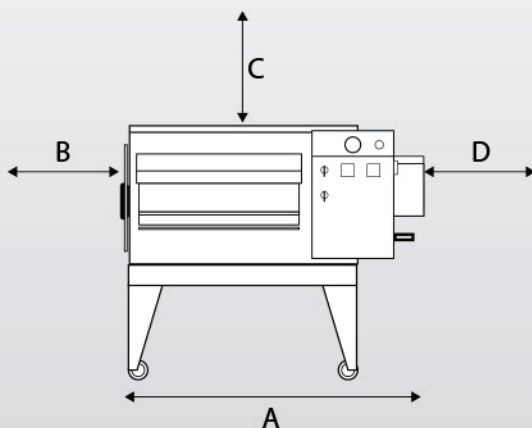

## MOD. AM 85 1 ESTEIRA DUPLA GÁS

VISTA LATERAL  
001 FORNO

A	B	C	D	E
1600 mm	2155 mm	675 mm	1040 mm	680 mm
F	Vel. Esteira	Larg. Esteira Malha/Moldura	Comp. Túnel	Temp. Máx.
1000 mm	1 a 10 min. (Independentes)	2X 390 / 840 mm	1000 mm	350 °C

VISTA LATERAL  
002 FORNOS

A	B	C	D	E	F
1600 mm	2155 mm	1350 mm	1040 mm	440 mm	760 mm
G	Vel. Esteira	Larg. Esteira Malha/Moldura	Comp. Túnel	Temp. Máx.	
1430 mm	1 a 10 min. (Independentes)	2X 390 / 840 mm	1000 mm	350 °C	

VISTA FRONTAL  
001 FORNO

A	B	C	D
1600 mm	1000 mm	545 mm	20 mm

VISTA FRONTAL  
002 FORNOS

A	B	C	D
1600 mm	1000 mm	110 mm	20 mm

OBS: imagens meramente ilustrativas. Os equipamentos podem sofrer alterações sem aviso prévio.