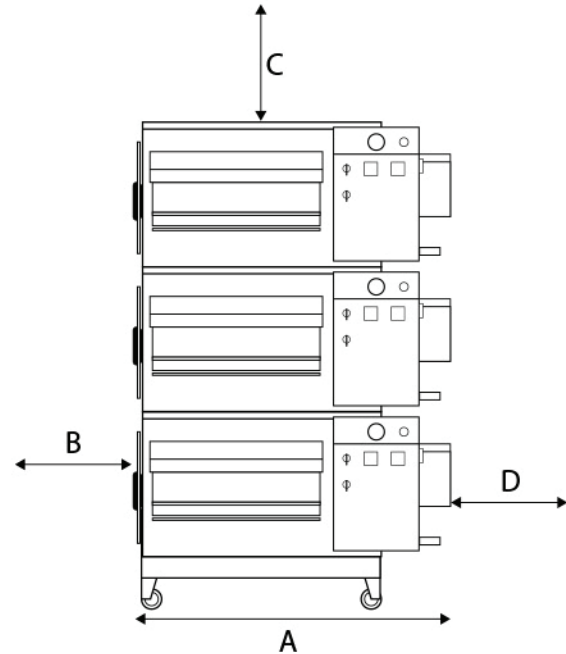

# DIMENSÕES E ESPECIFICAÇÕES TÉCNICAS FORNOS PARA ASSAR PIZZA **PIETRO FORNOS**

## MOD. AM 85 1 ESTEIRA DUPLA GÁS

VISTA LATERAL  
003 FORNOS

A	B	C	D	
1600 mm	2155 mm	2255 mm	1040 mm	
E	F	G	H	I
230mm	550 mm	1225mm	1900mm	675mm
Vel. Esteira	Larg. Esteira Malha/Moldura	Comp. Túnel	Temp. Máx.	
1 a 10 min. (Independentes)	2X 390 / 840 mm	1000 mm	350 °C	

VISTA FRONTAL  
003 FORNOS

A	B	C	D
1600 mm	1000 mm	110 mm	20 mm

VISTA SUPERIOR  
003 FORNOS

A	B	C	D
1000 mm	20 mm	500 mm	500 mm