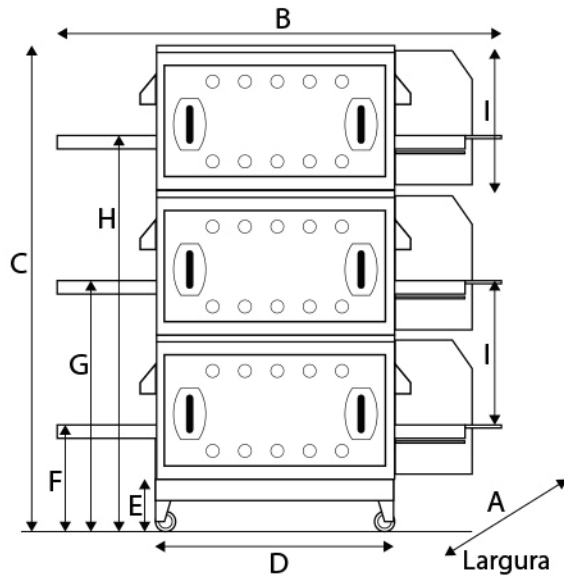

## COIFA PARA MOD. AM 85 1 ESTEIRA DUPLA GÁS

COIFA 001 FORNO

A	B	C	Ø
2100 mm	2655 mm	1200 mm	Conf. projeto

COIFA 002 FORNOS

A	B	C	Ø
2100 mm	2655 mm	1200 mm	Conf. projeto

OBS: imagens meramente ilustrativas. Os equipamentos podem sofrer alterações sem aviso prévio.

## MOD. AM 85 1 ESTEIRA DUPLA GÁS

VISTA LATERAL  
003 FORNOS

A	B	C	D	
1600 mm	2155 mm	2255 mm	1040 mm	
E	F	G	H	I
230mm	550 mm	1225mm	1900mm	675mm
Vel. Esteira	Larg. Esteira Malha/Moldura	Comp. Túnel	Temp. Máx.	
1 a 10 min. (Independentes)	2X 390 / 840 mm	1000 mm	350 °C	