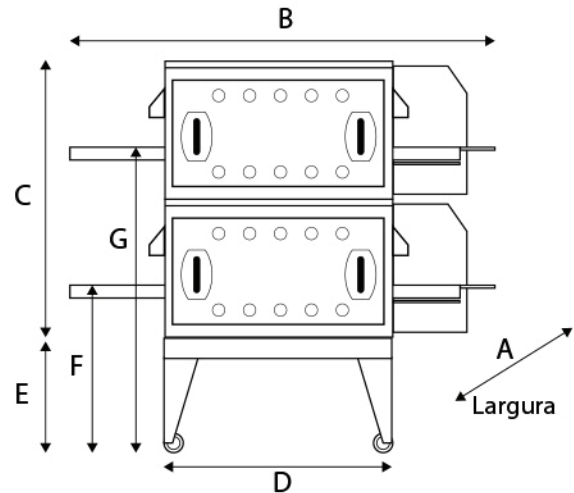

## MOD. AM 85 1 ESTEIRA DUPLA GÁS

VISTA LATERAL  
001 FORNO

A	B	C	D	E
1600 mm	2155 mm	675 mm	1040 mm	680 mm
F	Vel. Esteira	Larg. Esteira Malha/Moldura	Comp. Túnel	Temp. Máx.
1000 mm	1 a 10 min. (Independentes)	2X 390 / 840 mm	1000 mm	350 °C

VISTA LATERAL  
002 FORNOS

A	B	C	D	E	F
1600 mm	2155 mm	1350 mm	1040 mm	440 mm	760 mm
G	Vel. Esteira	Larg. Esteira Malha/Moldura	Comp. Túnel	Temp. Máx.	
1430 mm	1 a 10 min. (Independentes)	2X 390 / 840 mm	1000 mm	350 °C	

VISTA FRONTAL  
001 FORNO

A	B	C	D
1600 mm	1000 mm	545 mm	20 mm

VISTA FRONTAL  
002 FORNOS

A	B	C	D
1600 mm	1000 mm	110 mm	20 mm

OBS: imagens meramente ilustrativas. Os equipamentos podem sofrer alterações sem aviso prévio.

## MOD. AM 85 1 ESTEIRA DUPLA GÁS

VISTA LATERAL  
003 FORNOS

A	B	C	D	
1600 mm	2155 mm	2255 mm	1040 mm	
E	F	G	H	I
230mm	550 mm	1225mm	1900mm	675mm
Vel. Esteira	Larg. Esteira Malha/Moldura	Comp. Túnel	Temp. Máx.	
1 a 10 min. (Independentes)	2X 390 / 840 mm	1000 mm	350 °C	